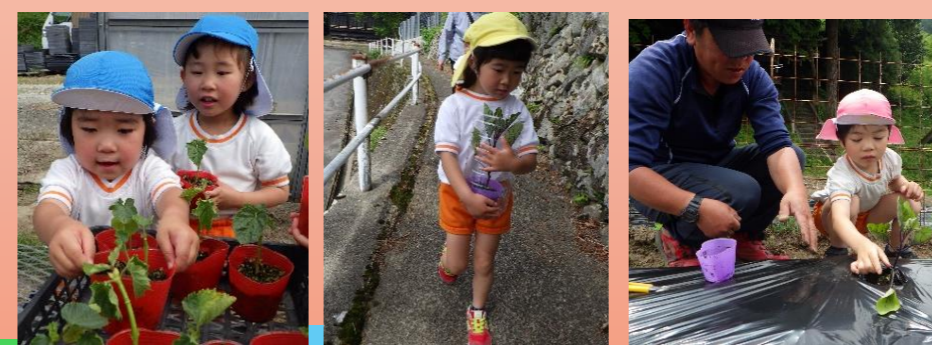

楽しい交流会 ～芋の苗植え まきづくり～

今年も芋の苗植えとまき作りをあわせて行いたいと思います。ご多用と思いますが子どもたちと一緒に楽しい一日を過ごしたいと思いますのでぜひお越しください。

野菜の苗植え

親子遠足 安佐動物公園

半夏祭への参加協力をお願い(さくらぐみ)

例年最中山神社において行われます半夏祭に小国地区の田ばやし保存会の方々に参加します。ご多用中のことと思いますが保護者の方のご協力をいただき子どもたちと参加したいと思います。日曜日の行事となりますが参加できる方は、よろしくお願い申し上げます。

- ●日時 6月23日(日)
- ●日程 14:00 小国まめ館に集合
  ・着替え(必要な物は全て園で準備しております)
  ・半夏祭にはさくらぐみと地元の小学生で参加
  15:30 終了解散

- ●普段着で下にTシャツ(肌着)を着て来ましょう。履物はくつで来ましょう。
- ●お子さんの送迎は保護者の方が責任を持って行ってくださいますようお願い致します。
- ●参加の有無を6月5日(水)までに連絡帳にてお知らせください。